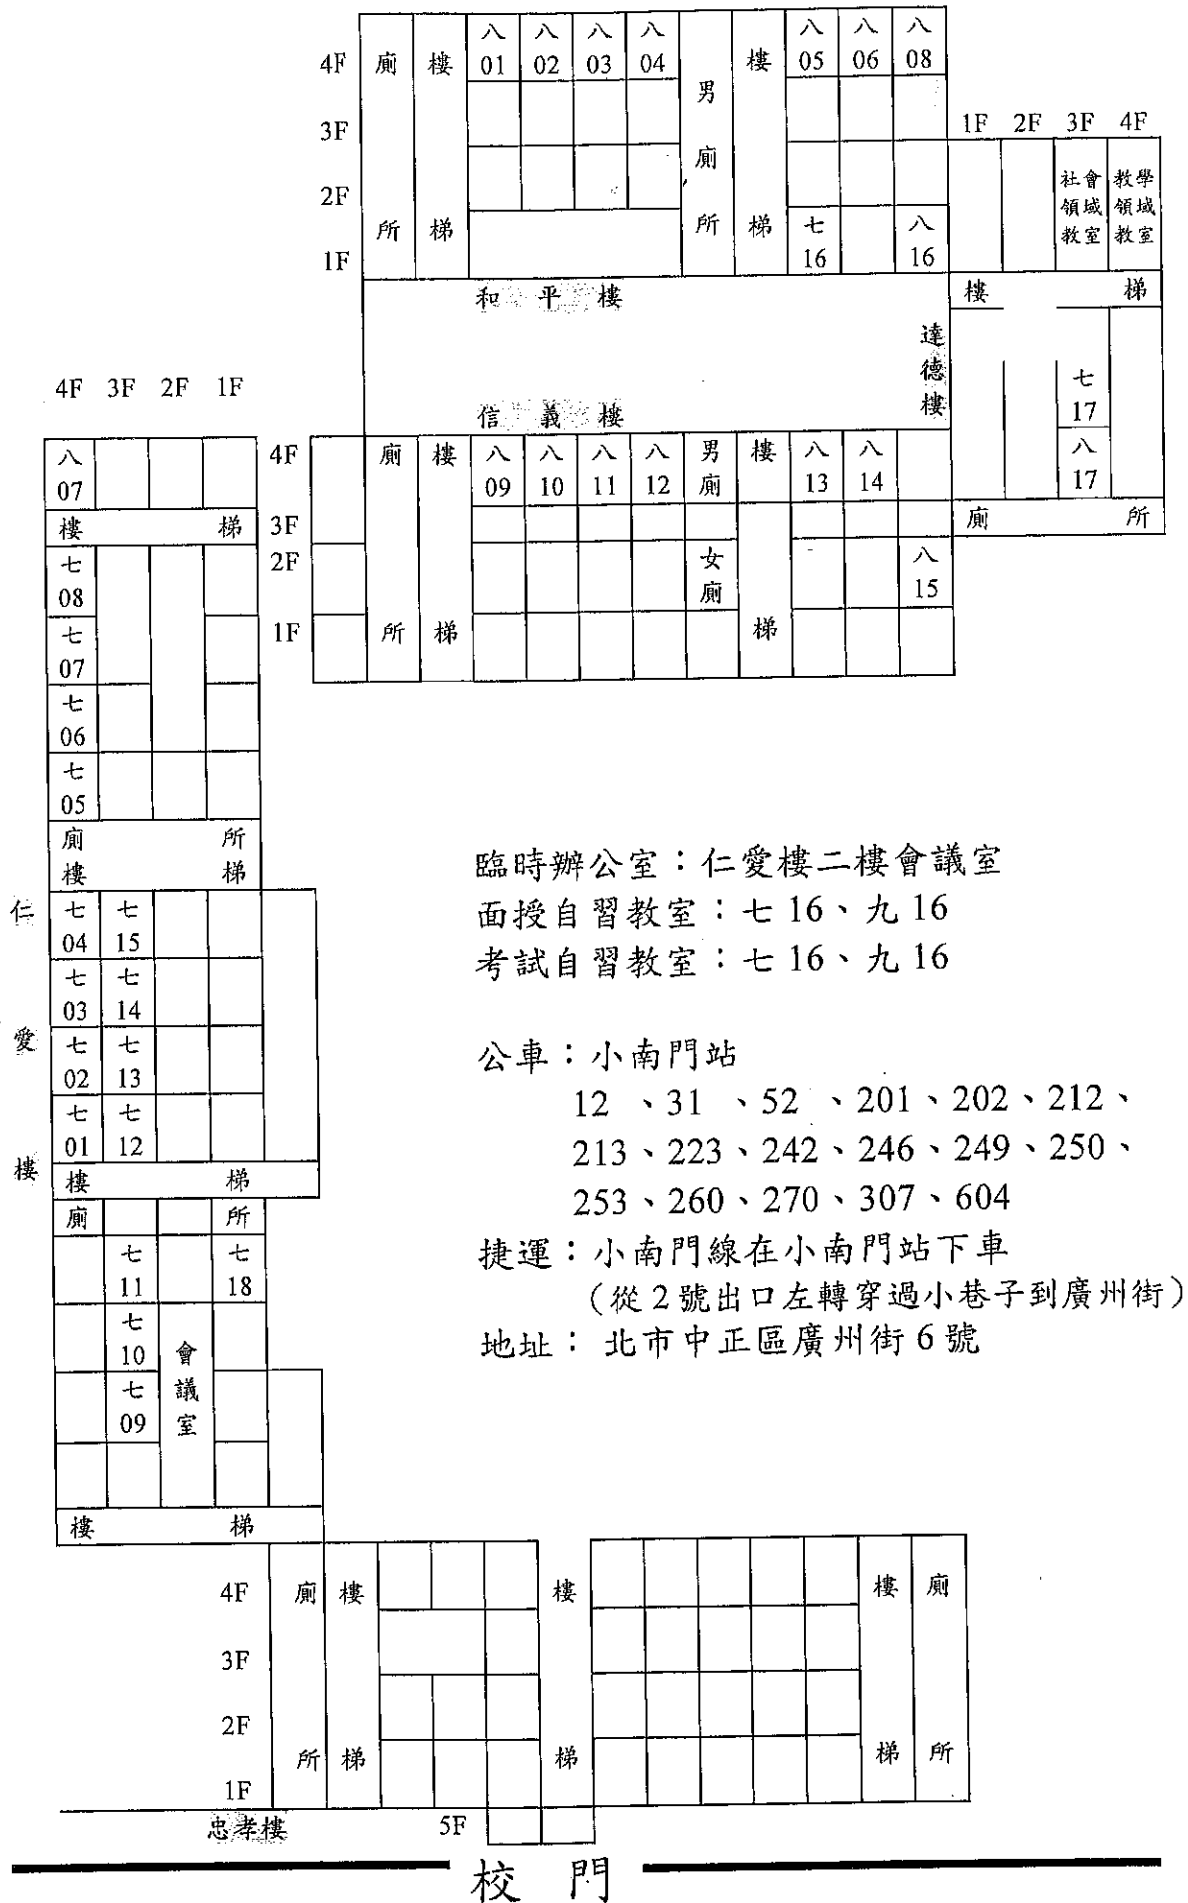

V：台北市立南門國中教室平面圖

臨時辦公室：仁愛樓二樓會議室

面授自習教室：七16、九16

考試自習教室：七16、九16

公車：小南門站

12、31、52、201、202、212、
213、223、242、246、249、250、
253、260、270、307、604

捷運：小南門線在小南門站下車

(從2號出口左轉穿過小巷子到廣州街)

地址：北市中正區廣州街6號

校門