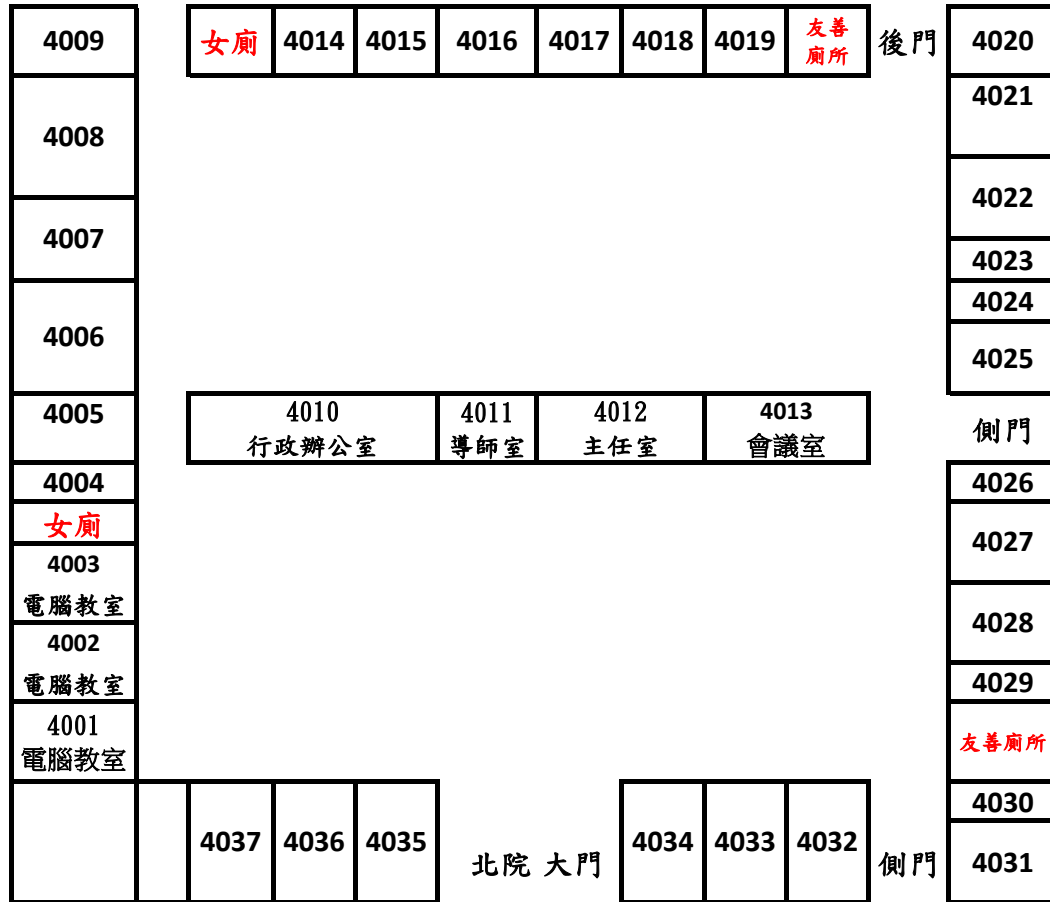

H:台北中心蘆洲校區教室平面圖

北院平面圖

南院平面圖