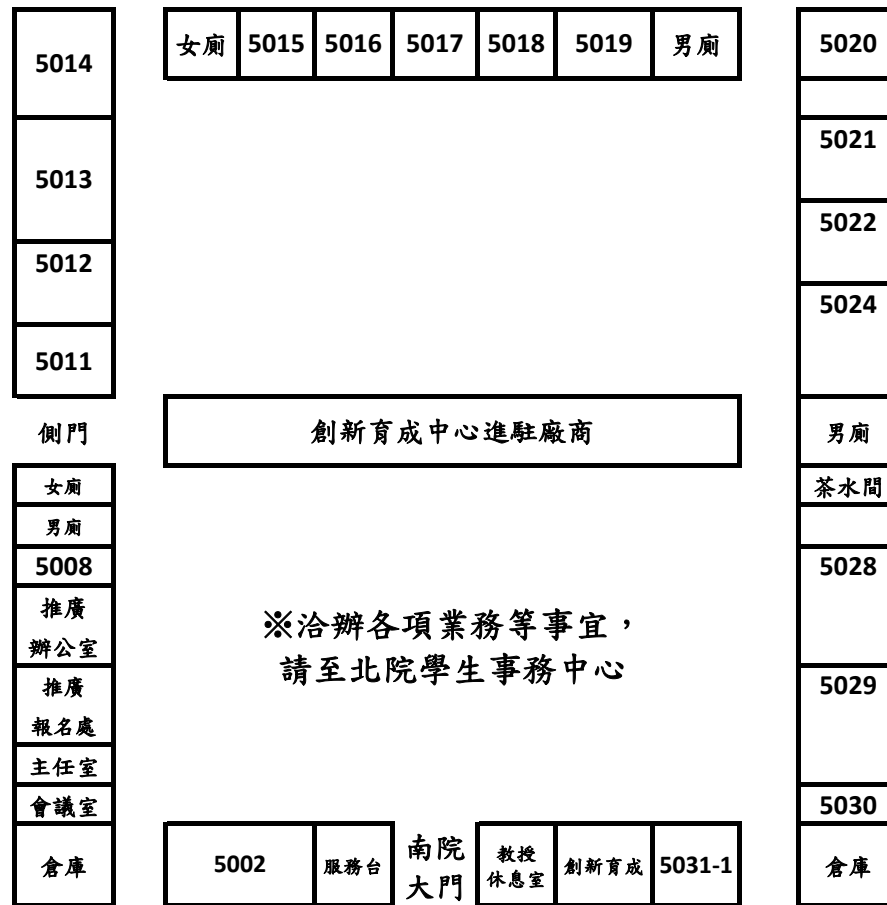

H:台北中心蘆洲校區教室平面圖

北院平面圖

南院平面圖