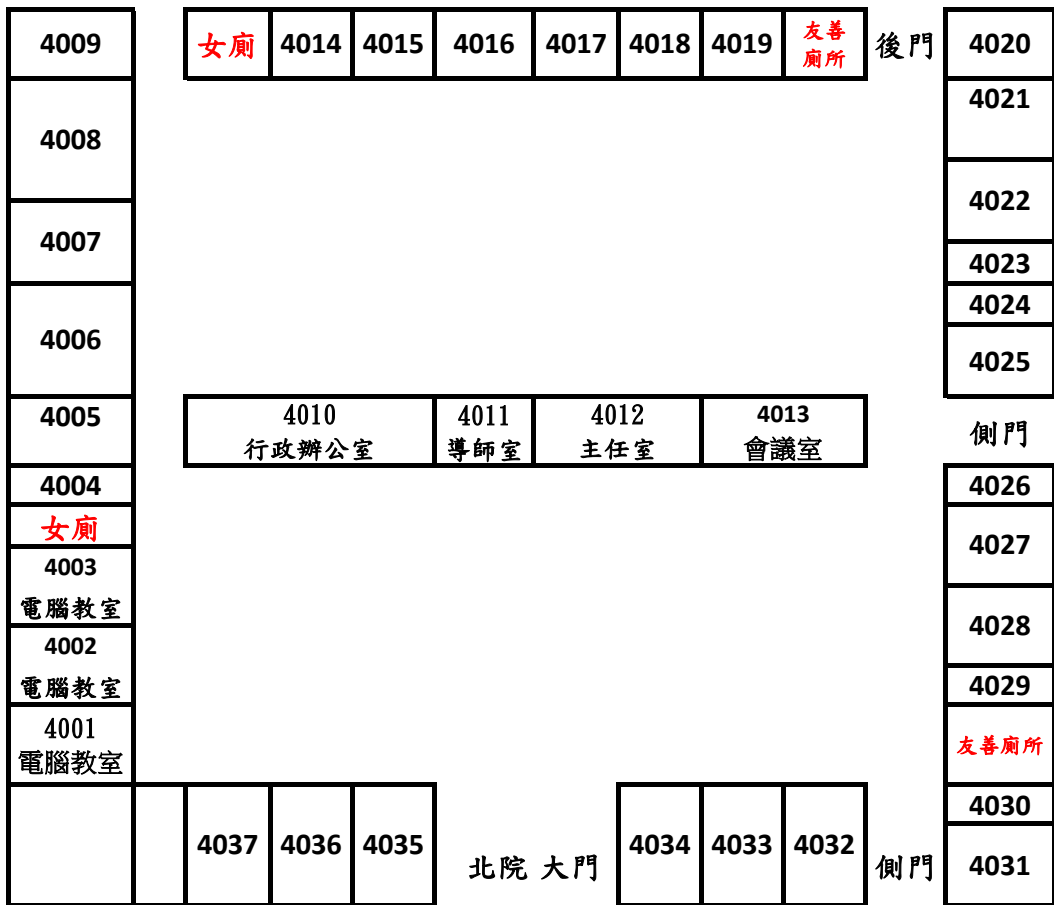

H:台北中心蘆洲校區教室平面圖

北院平面圖

南院平面圖